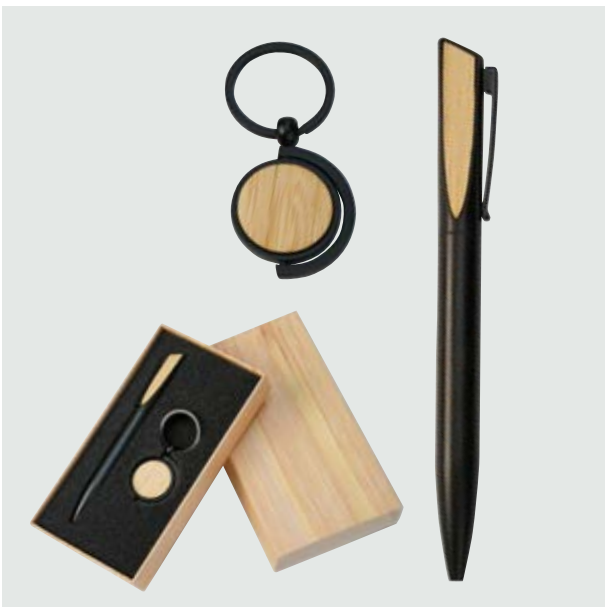

Material: Raffia
Medida: 40 x 33 cm

- Magnetic button closure

BOLÍGRAFOS

bolígrafos premium

BOL 501 Set Bolígrafos Basquiat

Material: Metal

Medida: 13.7 x 1.2. cm

- Juego de bolígrafo y roller ball.
- Incluye caja de presentación.

BOL 502 Set Bolígrafos Klee

Material: Metal

Medida: 13.7 x 1 cm.

- Juego de bolígrafo y roller ball.
- Detalle de curpiel en tapas.
- Incluye caja de presentación.

BOL 503 Set Bolígrafos Lennon

Material: Metal

Medida: 13.7 x 0.8 cm

- Juego de bolígrafo y roller ball.
- Incluye caja de presentación.

BOL 505 Set Bolígrafo Pissarro

Material: Metal con terminado en lámina de bamboo
Medida: Bolígrafo: 14 x 1.2 cm. Llavero: 7.5 x 3 cm diámetro

- Juego de bolígrafo y llavero con aplicaciones de lámina de bamboo.
- Incluye caja de presentación con acabado bamboo.

BOL 515 Bolígrafo Morisot

Material: Aluminio
Medida: 15 x 1.2 cm

- Bolígrafo con punta touchpad.
- Barril con diseño texturizado en rubber.
- Incluye estuche Window Flat